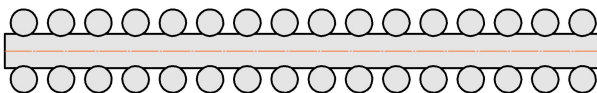

Радиатор с нижним подключением "Гармония А25 N нп прав", монтажная с/ (левостороннее нижнее подключение - зеркально)

Гармония А25 N 1 нп

Гармония А25 N 2 нп

Присоединительная резьба - G 1/2" внутр.

Гармония А25 N 1 нп лев

Гармония А25 N 2 нп лев

Присоединительная резьба - G 1/2" внутр.

Гармония А25 N 1 нп

Гармония А25 N 2 нп

Радиатор Гармония A25 N, боковое подключение, монтажная схема

Гармония A25 N 1

Гармония A25 N 2

Присоединительная резьба - G 1/2" внутр.

Гармония A25 N 1 нв

Гармония A25 N 2 нв

Присоединительная резьба - G 1/2" внутр.

Гармония A25 N 1

Гармония A25 N 2