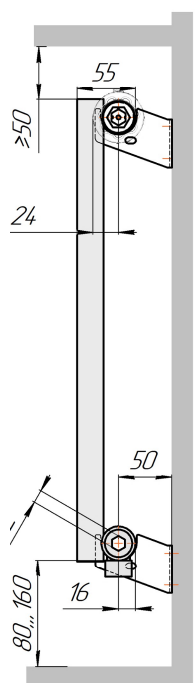

Радиатор с нижним подключением "Гармония А25 N нп прав", монтажная с/ (левостороннее нижнее подключение - зеркально)

Гармония А25 N 1 нп

Гармония А25 N 2 нп

Присоединительная резьба - G 1/2" внутр.

Гармония А25 N 1 нп лев

Гармония А25 N 2 нп лев

Присоединительная резьба - G 1/2" внутр.

Гармония А25 N 1 нп

Гармония А25 N 2 нп

Радиатор Гармония A25 N, боковое подключение, монтажная схема

Гармония A25 N 1

Гармония A25 N 2

Присоединительная резьба - G 1/2" внутр.

Гармония A25 N 1 нв

Гармония A25 N 2 нв

Присоединительная резьба - G 1/2" внутр.

Гармония A25 N 1

Гармония A25 N 2