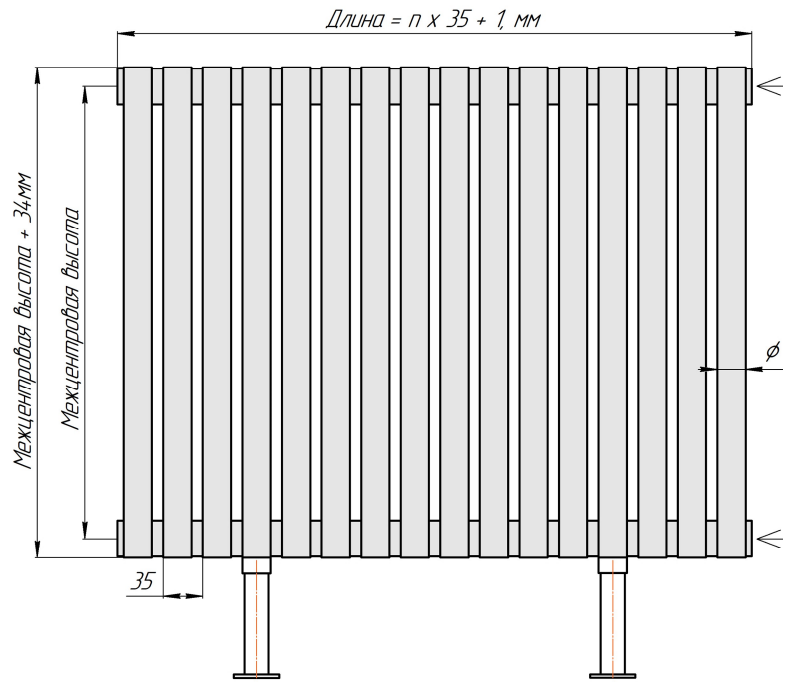

Радиатор с нижним подключением "Гармония А25 N нп прав", монтажная с/ (левостороннее нижнее подключение - зеркально)

Гармония А25 N 1 нп

Гармония А25 N 2 нп

Присоединительная резьба - G 1/2" внутр.

Гармония А25 N 1 нп лев

Гармония А25 N 2 нп лев

Присоединительная резьба - G 1/2" внутр.

Гармония А25 N 1 нп

Гармония А25 N 2 нп

Радиатор Гармония A25 N, боковое подключение, монтажная схема

Гармония A25 N 1

Гармония A25 N 2

Присоединительная резьба - G 1/2" внутр.

Гармония A25 N 1 нв

Гармония A25 N 2 нв

Присоединительная резьба - G 1/2" внутр.

Гармония A25 N 1

Гармония A25 N 2