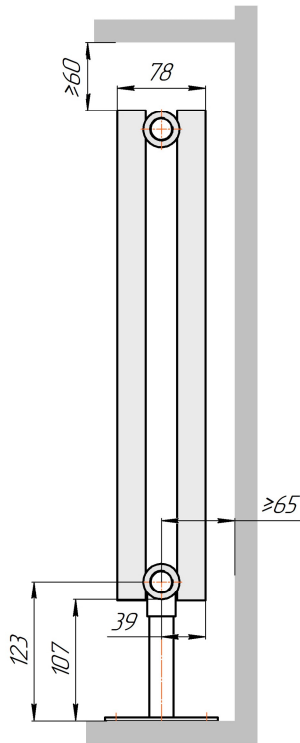

Радиатор с нижним подключением "Гармония А25 N нп прав", монтажная с/ (левостороннее нижнее подключение - зеркально)

Гармония А25 N 1 нп

Гармония А25 N 2 нп

Присоединительная резьба - G 1/2" внутр.

Гармония А25 N 1 нп лев

Гармония А25 N 2 нп лев

Присоединительная резьба - G 1/2" внутр.

Гармония А25 N 1 нп

Гармония А25 N 2 нп

Радиатор Гармония A25 N, боковое подключение, монтажная схема

Гармония A25 N 1

Гармония A25 N 2

Присоединительная резьба - G 1/2" внутр.

Гармония A25 N 1 нв

Гармония A25 N 2 нв

Присоединительная резьба - G 1/2" внутр.

Гармония A25 N 1

Гармония A25 N 2