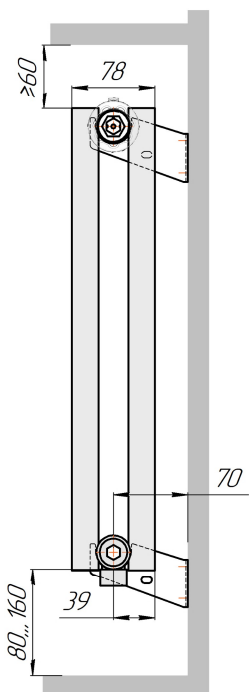

Радиатор с нижним подключением "Гармония А25 N нп прав", монтажная с/ (левостороннее нижнее подключение - зеркально)

Гармония А25 N 1 нп

Гармония А25 N 2 нп

Присоединительная резьба - G 1/2" внутр.

Гармония А25 N 1 нп лев

Гармония А25 N 2 нп лев

Присоединительная резьба - G 1/2" внутр.

Гармония А25 N 1 нп

Гармония А25 N 2 нп

Радиатор Гармония A25 N, боковое подключение, монтажная схема

Гармония A25 N 1

Гармония A25 N 2

Присоединительная резьба - G 1/2" внутр.

Гармония A25 N 1 нв

Гармония A25 N 2 нв

Присоединительная резьба - G 1/2" внутр.

Гармония A25 N 1

Гармония A25 N 2