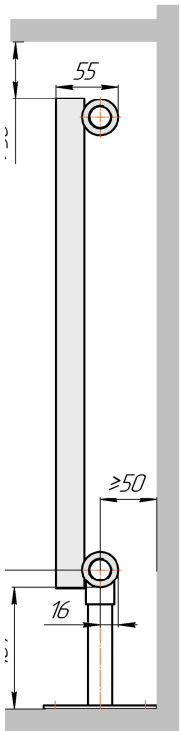

Радиатор с нижним подключением "Гармония А25 N нп прав", монтажная с/ (левостороннее нижнее подключение - зеркально)

Гармония А25 N 1 нп

Гармония А25 N 2 нп

Присоединительная резьба - G 1/2" внутр.

Гармония А25 N 1 нп лев

Гармония А25 N 2 нп лев

Присоединительная резьба - G 1/2" внутр.

Гармония А25 N 1 нп

Гармония А25 N 2 нп

Радиатор Гармония A25 N, боковое подключение, монтажная схема

Гармония A25 N 1

Гармония A25 N 2

Присоединительная резьба - G 1/2" внутр.

Гармония A25 N 1 нв

Гармония A25 N 2 нв

Присоединительная резьба - G 1/2" внутр.

Гармония A25 N 1

Гармония A25 N 2