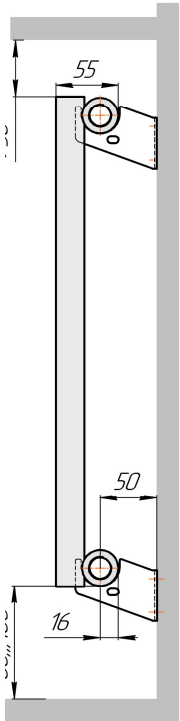

Радиатор с нижним подключением "Гармония А25 N нп прав", монтажная с/ (левостороннее нижнее подключение - зеркально)

Гармония А25 N 1 нп

Гармония А25 N 2 нп

Присоединительная резьба - G 1/2" внутр.

Гармония А25 N 1 нп лев

Гармония А25 N 2 нп лев

Присоединительная резьба - G 1/2" внутр.

Гармония А25 N 1 нп

Гармония А25 N 2 нп

Радиатор Гармония A25 N, боковое подключение, монтажная схема

Гармония A25 N 1

Гармония A25 N 2

Присоединительная резьба - G 1/2" внутр.

Гармония A25 N 1 нв

Гармония A25 N 2 нв

Присоединительная резьба - G 1/2" внутр.

Гармония A25 N 1

Гармония A25 N 2