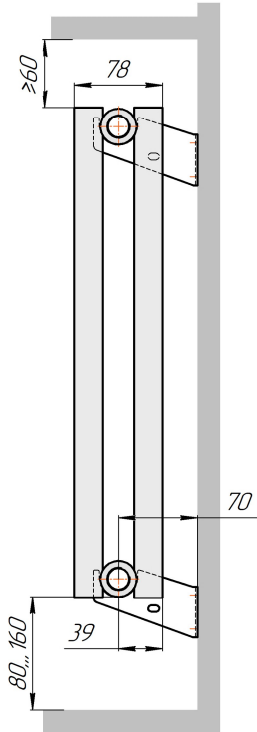

Радиатор с нижним подключением "Гармония А25 N нп прав", монтажная с/ (левостороннее нижнее подключение - зеркально)

Гармония А25 N 1 нп

Гармония А25 N 2 нп

Присоединительная резьба - G 1/2" внутр.

Гармония А25 N 1 нп лев

Гармония А25 N 2 нп лев

Присоединительная резьба - G 1/2" внутр.

Гармония А25 N 1 нп

Гармония А25 N 2 нп

Радиатор Гармония A25 N, боковое подключение, монтажная схема

Гармония A25 N 1

Гармония A25 N 2

Присоединительная резьба - G 1/2" внутр.

Гармония A25 N 1 нв

Гармония A25 N 2 нв

Присоединительная резьба - G 1/2" внутр.

Гармония A25 N 1

Гармония A25 N 2