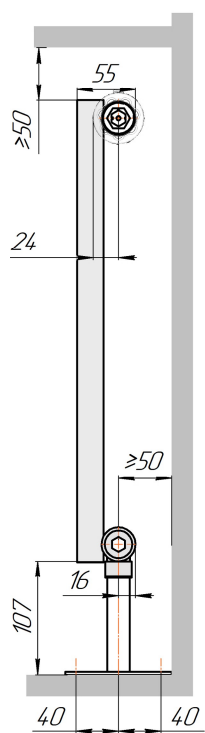

Радиатор с нижним подключением "Гармония А25 N нп прав", монтажная с/ (левостороннее нижнее подключение - зеркально)

Гармония А25 N 1 нп

Гармония А25 N 2 нп

Присоединительная резьба - G 1/2" внутр.

Гармония А25 N 1 нп лев

Гармония А25 N 2 нп лев

Присоединительная резьба - G 1/2" внутр.

Гармония А25 N 1 нп

Гармония А25 N 2 нп

Радиатор Гармония A25 N, боковое подключение, монтажная схема

Гармония A25 N 1

Гармония A25 N 2

Присоединительная резьба - G 1/2" внутр.

Гармония A25 N 1 нв

Гармония A25 N 2 нв

Присоединительная резьба - G 1/2" внутр.

Гармония A25 N 1

Гармония A25 N 2