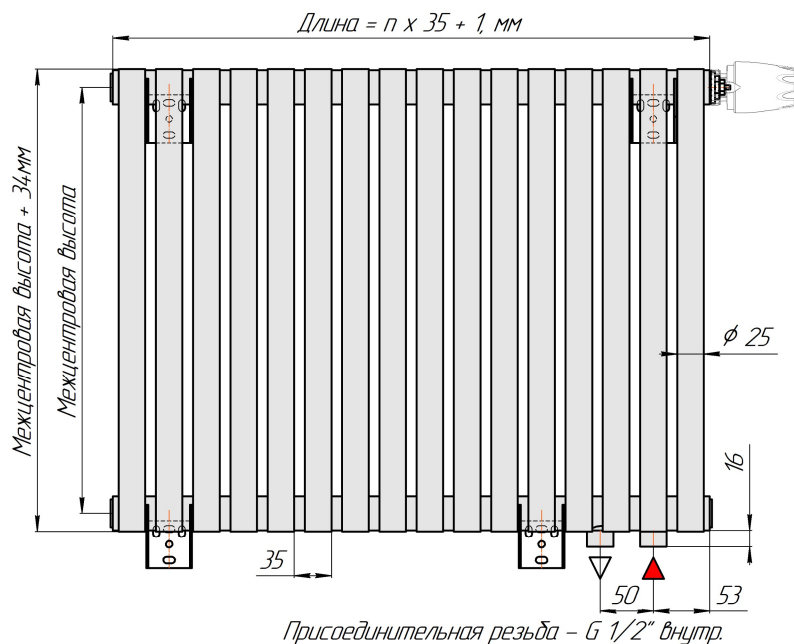

Радиатор с нижним подключением "Гармония А25 N нп прав", монтажная с/ (левостороннее нижнее подключение - зеркально)

Гармония А25 N 1 нп

Гармония А25 N 2 нп

Присоединительная резьба - G 1/2" внутр.

Гармония А25 N 1 нп лев

Гармония А25 N 2 нп лев

Присоединительная резьба - G 1/2" внутр.

Гармония А25 N 1 нп

Гармония А25 N 2 нп

Радиатор Гармония A25 N, боковое подключение, монтажная схема

Гармония A25 N 1

Гармония A25 N 2

Присоединительная резьба - G 1/2" внутр.

Гармония A25 N 1 нв

Гармония A25 N 2 нв

Присоединительная резьба - G 1/2" внутр.

Гармония A25 N 1

Гармония A25 N 2