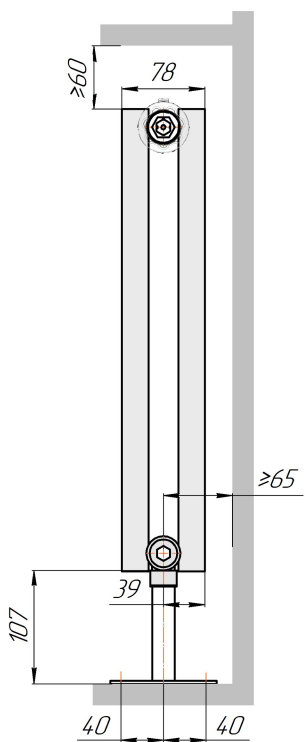

Радиатор с нижним подключением "Гармония А25 N нп прав", монтажная с/ (левостороннее нижнее подключение - зеркально)

Гармония А25 N 1 нп

Гармония А25 N 2 нп

Присоединительная резьба - G 1/2" внутр.

Гармония А25 N 1 нп лев

Гармония А25 N 2 нп лев

Присоединительная резьба - G 1/2" внутр.

Гармония А25 N 1 нп

Гармония А25 N 2 нп

Радиатор Гармония A25 N, боковое подключение, монтажная схема

Гармония A25 N 1

Гармония A25 N 2

Присоединительная резьба - G 1/2" внутр.

Гармония A25 N 1 нв

Гармония A25 N 2 нв

Присоединительная резьба - G 1/2" внутр.

Гармония A25 N 1

Гармония A25 N 2