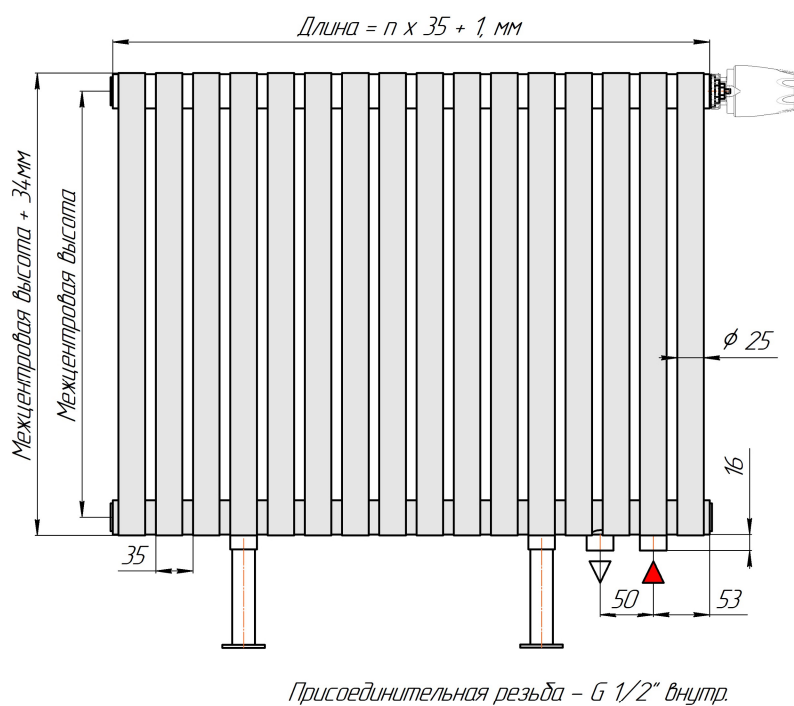

Радиатор с нижним подключением "Гармония А25 N нп прав", монтажная с/ (левостороннее нижнее подключение - зеркально)

Гармония А25 N 1 нп

Гармония А25 N 2 нп

Присоединительная резьба - G 1/2" внутр.

Гармония А25 N 1 нп лев

Гармония А25 N 2 нп лев

Присоединительная резьба - G 1/2" внутр.

Гармония А25 N 1 нп

Гармония А25 N 2 нп

Радиатор Гармония A25 N, боковое подключение, монтажная схема

Гармония A25 N 1

Гармония A25 N 2

Присоединительная резьба - G 1/2" внутр.

Гармония A25 N 1 нв

Гармония A25 N 2 нв

Присоединительная резьба - G 1/2" внутр.

Гармония A25 N 1

Гармония A25 N 2