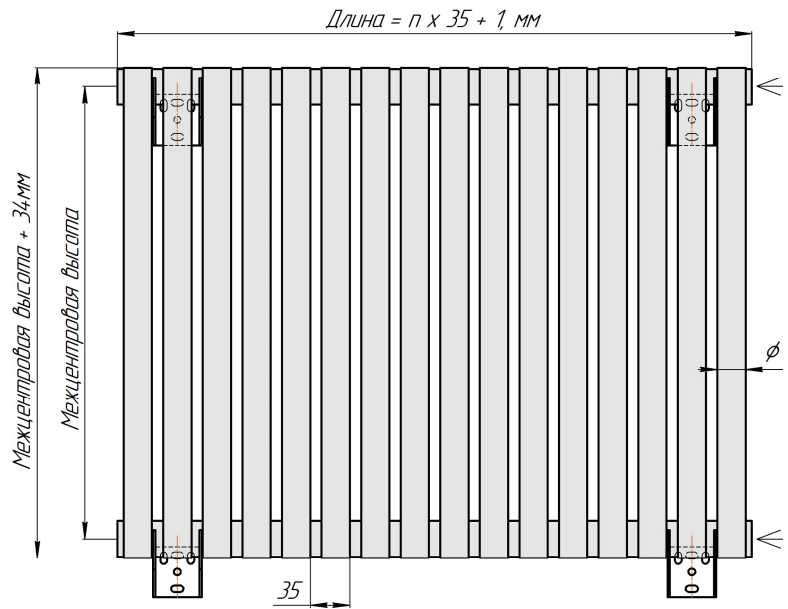

Радиатор с нижним подключением "Гармония А25 N нп прав", монтажная с/ (левостороннее нижнее подключение - зеркально)

Гармония А25 N 1 нп

Гармония А25 N 2 нп

Присоединительная резьба - G 1/2" внутр.

Гармония А25 N 1 нп лев

Гармония А25 N 2 нп лев

Присоединительная резьба - G 1/2" внутр.

Гармония А25 N 1 нп

Гармония А25 N 2 нп

Радиатор Гармония A25 N, боковое подключение, монтажная схема

Гармония A25 N 1

Гармония A25 N 2

Присоединительная резьба - G 1/2" внутр.

Гармония A25 N 1 нв

Гармония A25 N 2 нв

Присоединительная резьба - G 1/2" внутр.

Гармония A25 N 1

Гармония A25 N 2